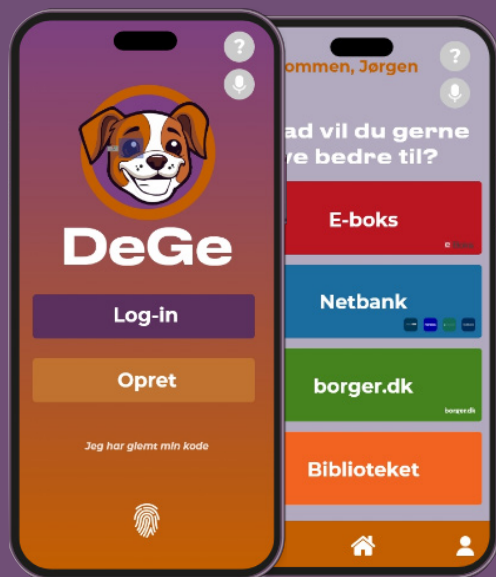

## 4 Åbn Linket og download

Når QR-koden er scannet succesfuldt, vil der komme en boks op på skærmen. Tryk på boksen for at komme videre til vores hjemmeside

# DeGe

Download på  
**App Store**

FIND OS PÅ  
**Google Play**

[www.dege.dk](http://www.dege.dk)

# Hvad er DeGe?

DeGe er en app, som hjælper dig med mange forskellige digitale løsninger. Skridt efter skridt, tager DeGe dig med igennem processen på det program, som du måske finder en smule svært.

Udover digitale løsninger, kan DeGe også gøre dig klogere på din telefon og gøre dit digitale ordforråd bedre.

Er du klar til at mestre den digitale verden? Find ud af hvordan du får DeGe på næste side